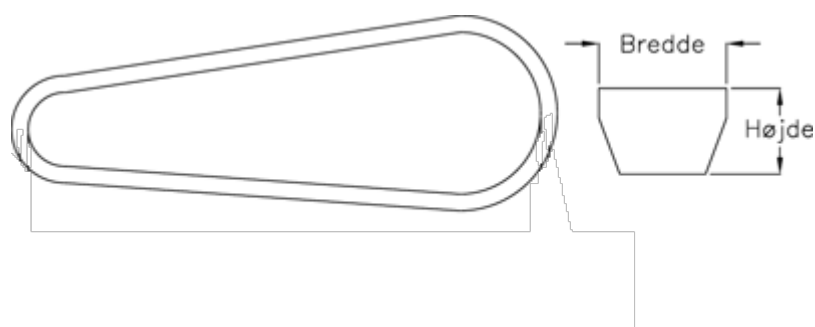

Varenummer: 601962463000
Beskrivelse: Gates kilerem SPZ 3000 Ld 3000
DELTA NARROW

Mål

Bredde	= 10
Højde	= 8
Middellængde	= 3000